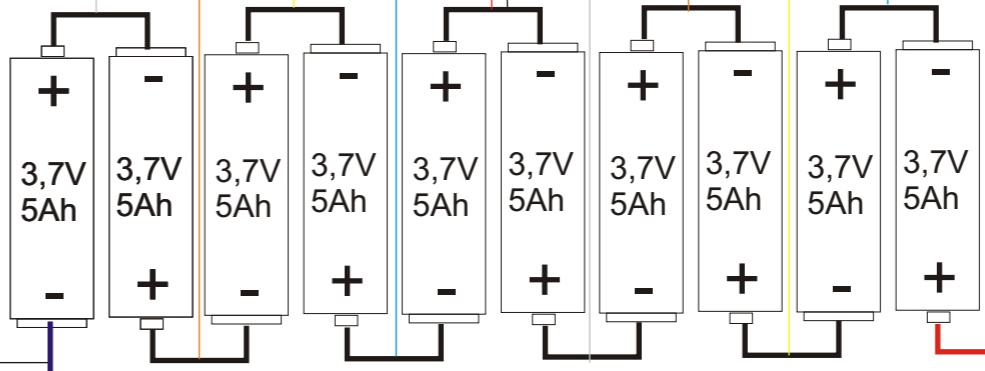

BMS 10s 37V/30A

10  
9  
8  
7  
6  
5  
4  
3  
2  
1

Servisní konektory

+37V(42)/15Ah

-37V(42)/15Ah

Nabíjím nabíječkou 42V 5A

Servisní konektory

Venkovní servisní konektor

Venkovní servisní konektor

Černý kabel zapojen jen pro venkovní servisní konektor

Servisní konektory

Sestaveno ze 3 kusů  
ZIPPY Compact 5000mAh 10S 25C Lipo Pack