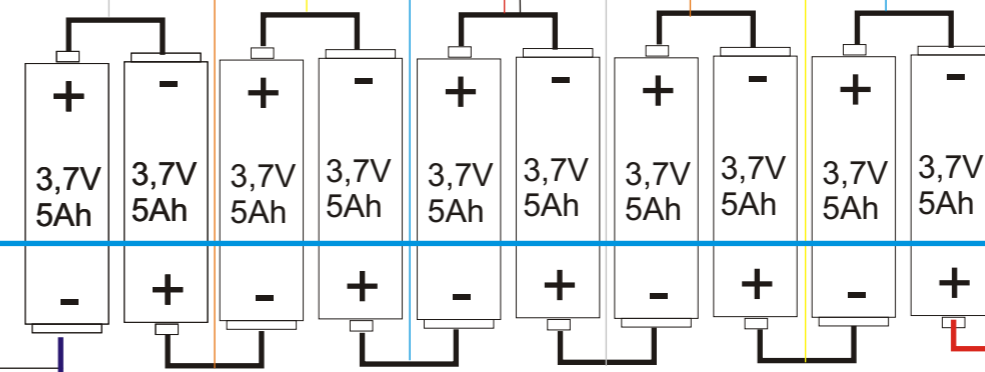

BMS 10s 37V/30A

10  
9  
8  
7  
6  
5  
4  
3  
2  
1

Servisní konektory

+37V(42)/15Ah

-37V(42)/15Ah

Nabíjím nabíječkou 42V 5A

Servisní konektory

Venkovní servisní konektor

Venkovní servisní konektor

Černý kabel zapojen jen pro venkovní servisní konektor

Servisní konektory

Sestaveno ze 3 kusů  
ZIPPY Compact 5000mAh 10S 25C Lipo Pack