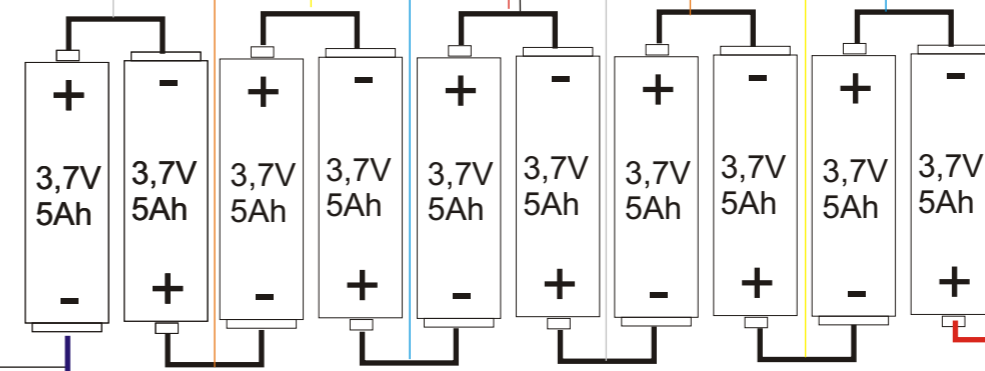

BMS 10s 37V/30A

10  
9  
8  
7  
6  
5  
4  
3  
2  
1

Servisní konektory

+37V(42)/15Ah

-37V(42)/15Ah

Nabíjím nabíječkou 42V 5A

Servisní konektory

Venkovní servisní konektor

Venkovní servisní konektor

Černý kabel zapojen jen pro venkovní servisní konektor

Servisní konektory

Sestaveno ze 3 kusů  
ZIPPY Compact 5000mAh 10S 25C Lipo Pack