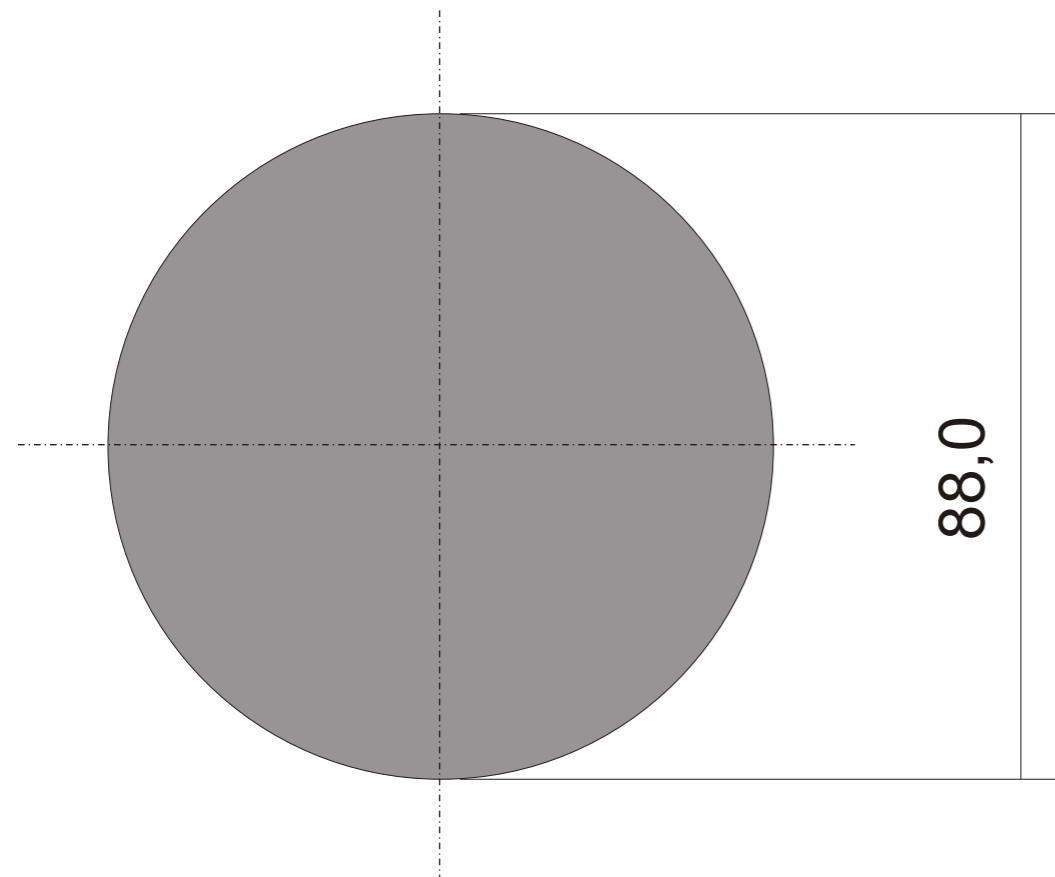

Rozměry motoru
cyclone 480-1680W

Pravá konzola

Materiál tvrzený hliník (dural) síly 5mm

Levá konzola

Materiál tvrzený hliník (dural) síly 5mm

Rozměrově stejná jako pravá konzola
kromě většího kruhového výřezu ten je
u levé konzoly průměru 88mm