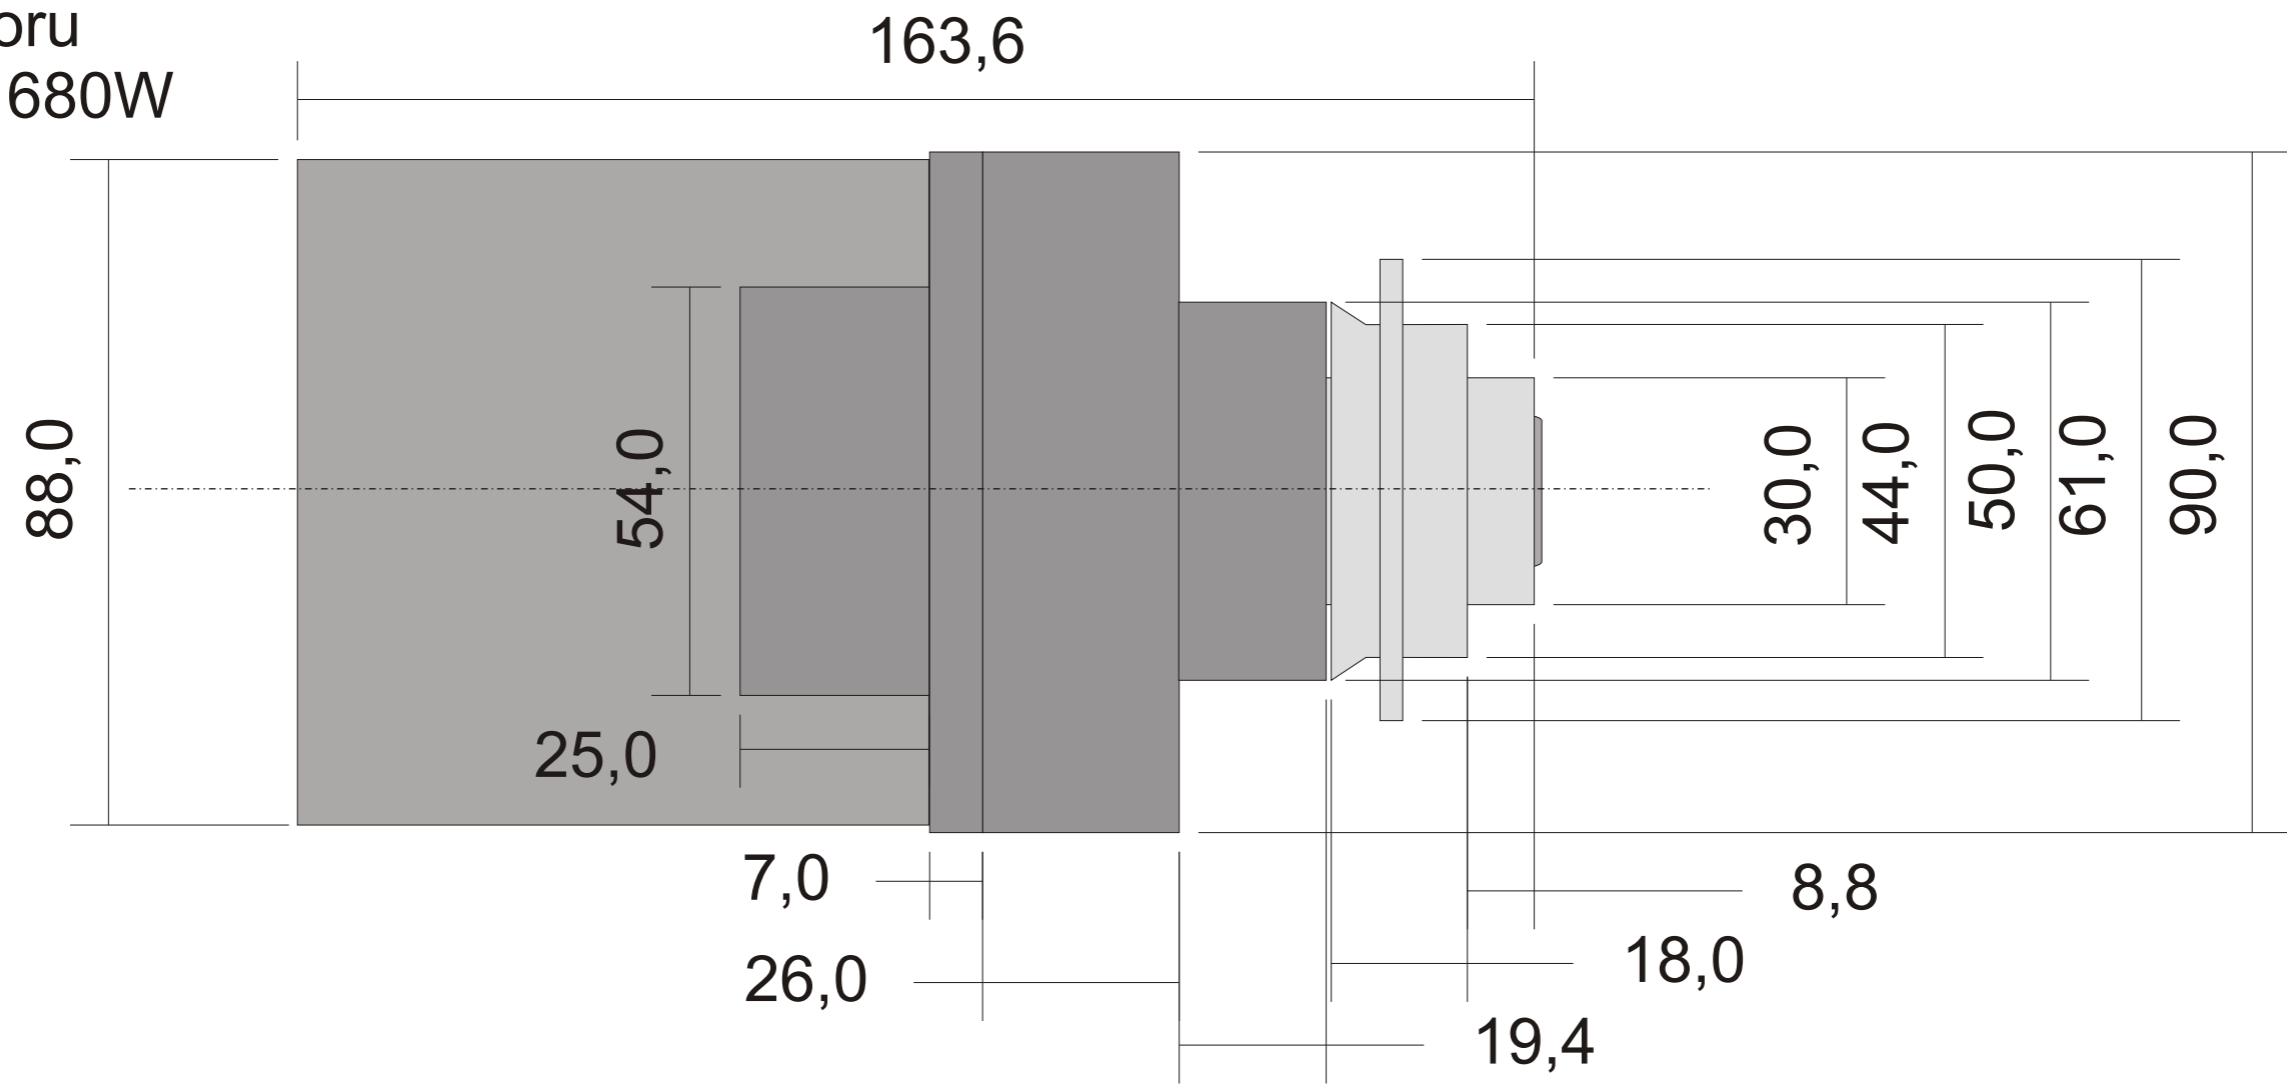

Rozměry motoru
cyclone 480-1680W

Pravá konzola

Materiál tvrzený hliník (dural) síly 5mm

Levá konzola

Materiál tvrzený hliník (dural) síly 5mm

Rozměrově stejná jako pravá konzola
kromě většího kruhového výřezu ten je
u levé konzoly průměru 88mm