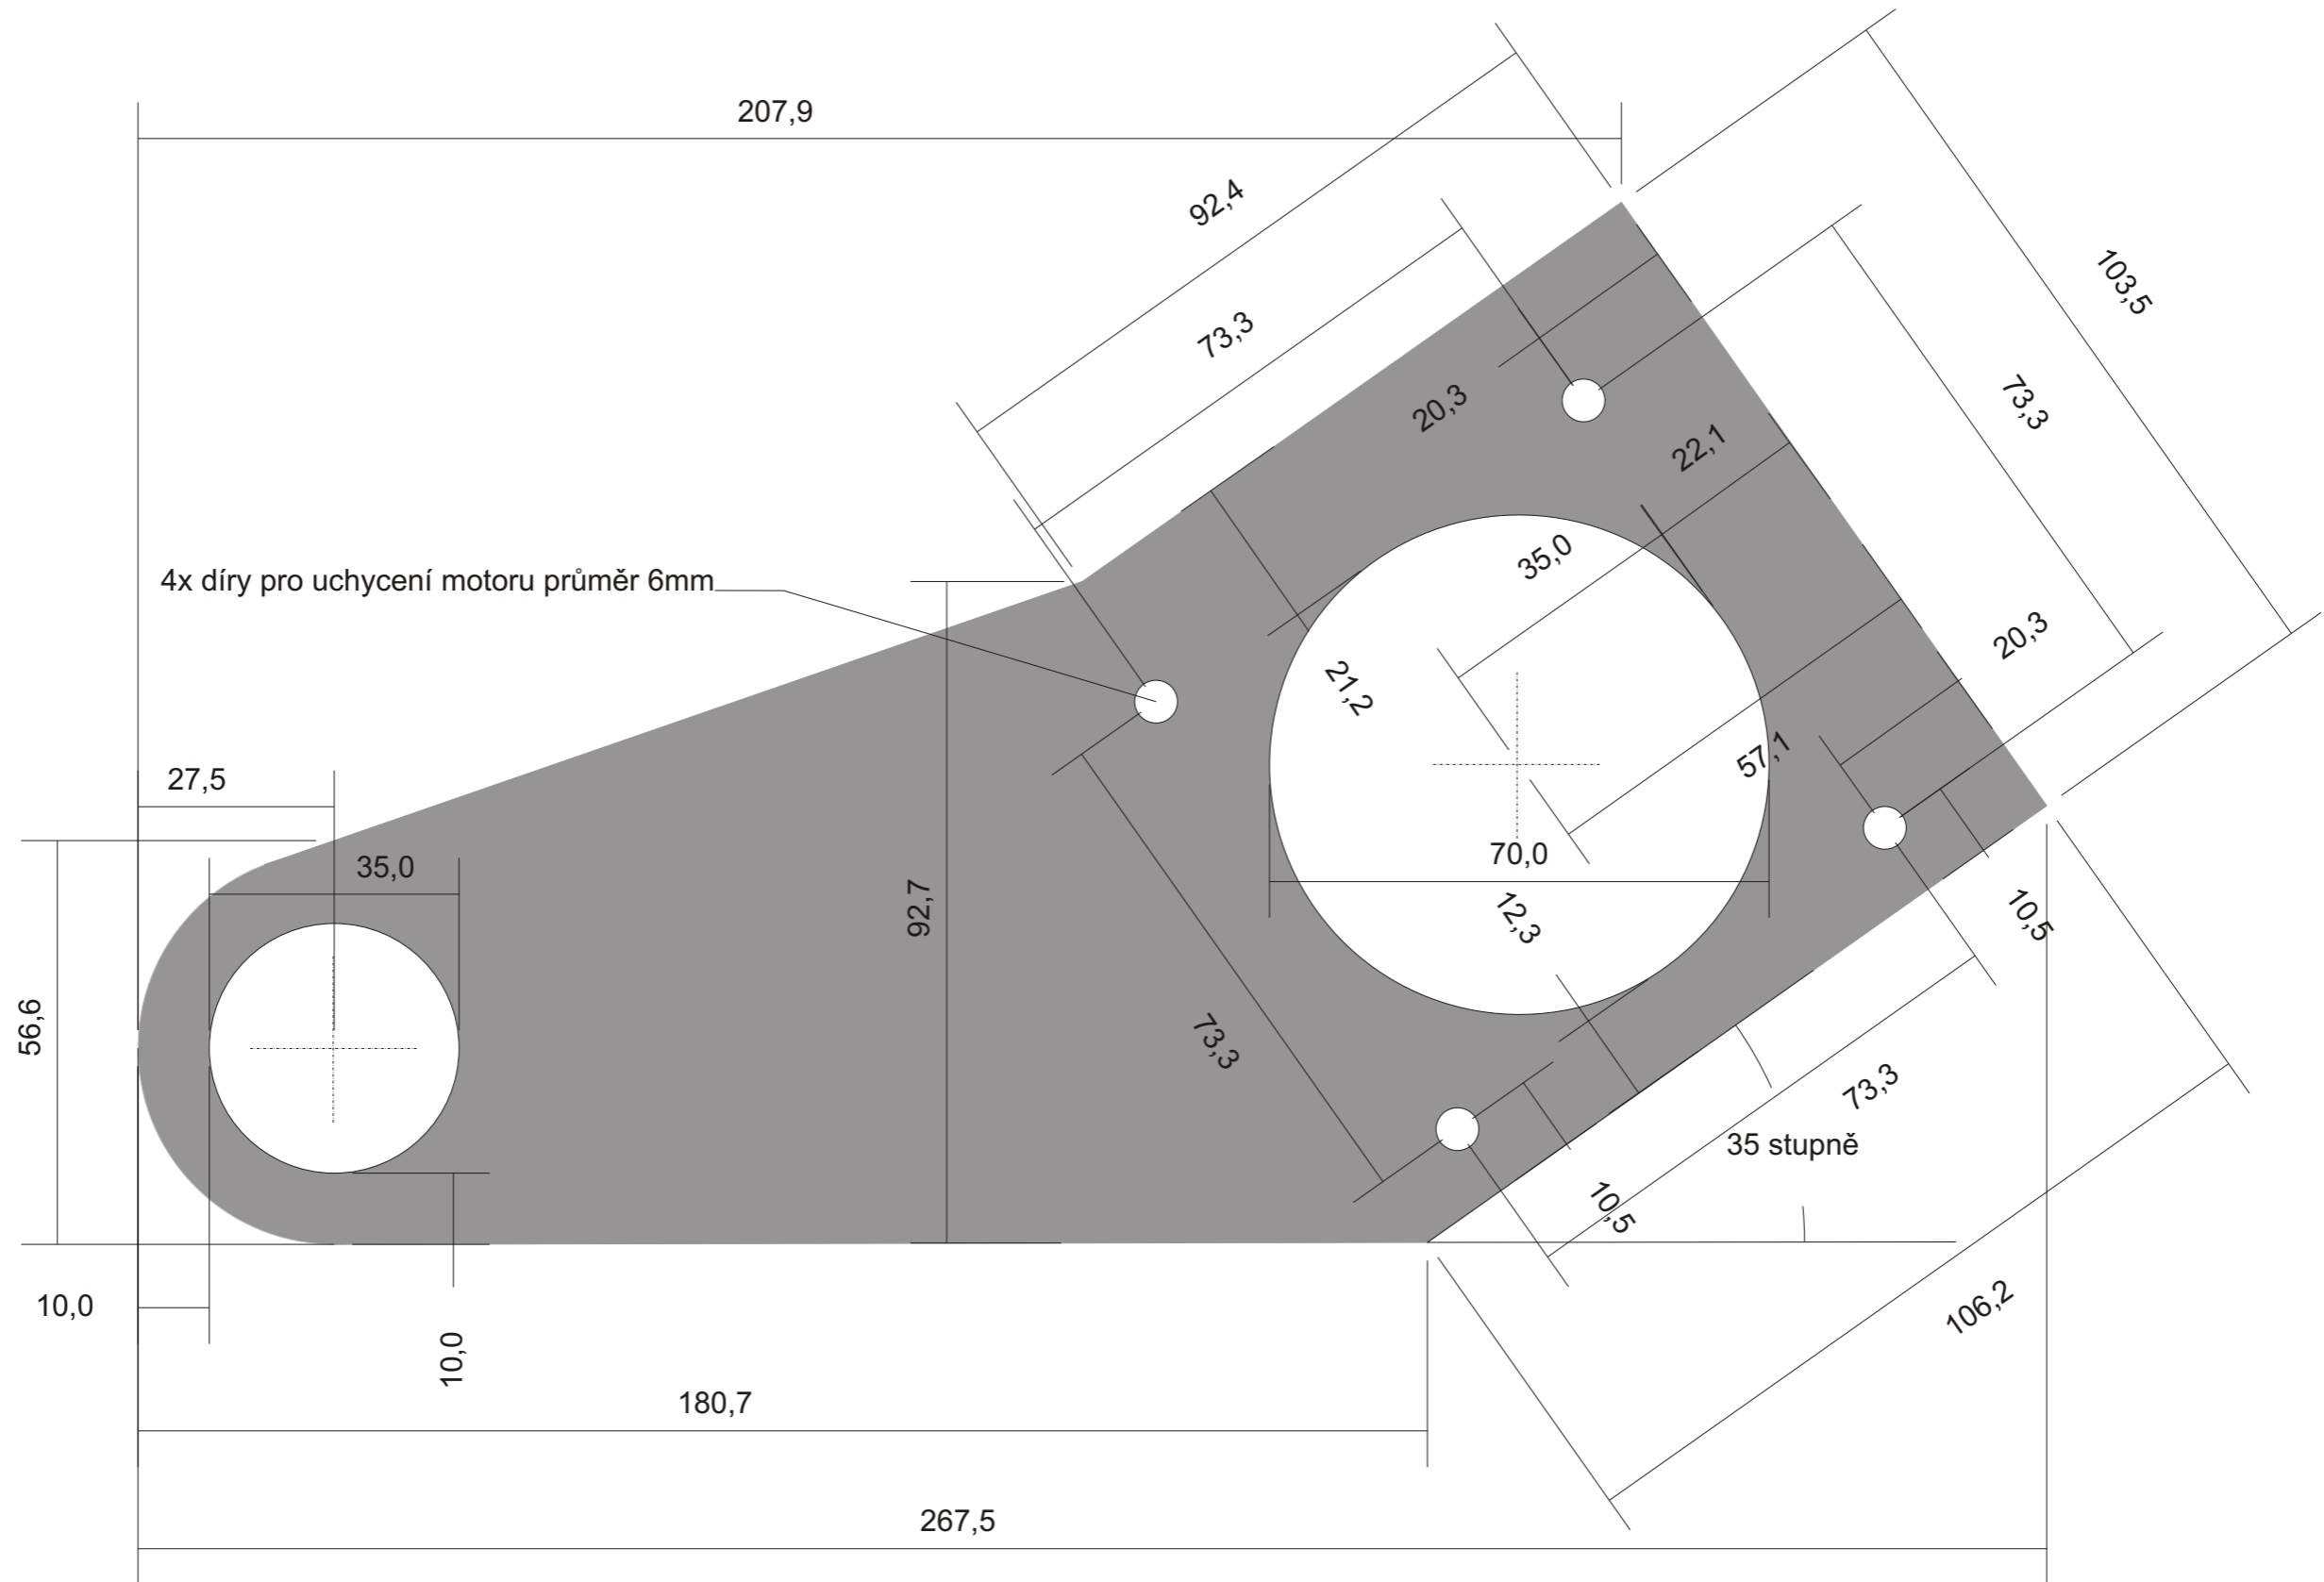

Rozměry motoru
cyclone 480-1680W

Pravá konzola

Materiál tvrzený hliník (dural) síly 5mm

Levá konzola

Materiál tvrzený hliník (dural) síly 5mm

Rozměrově stejná jako pravá konzola
kromě většího kruhového výřezu ten je
u levé konzoly průměru 88mm