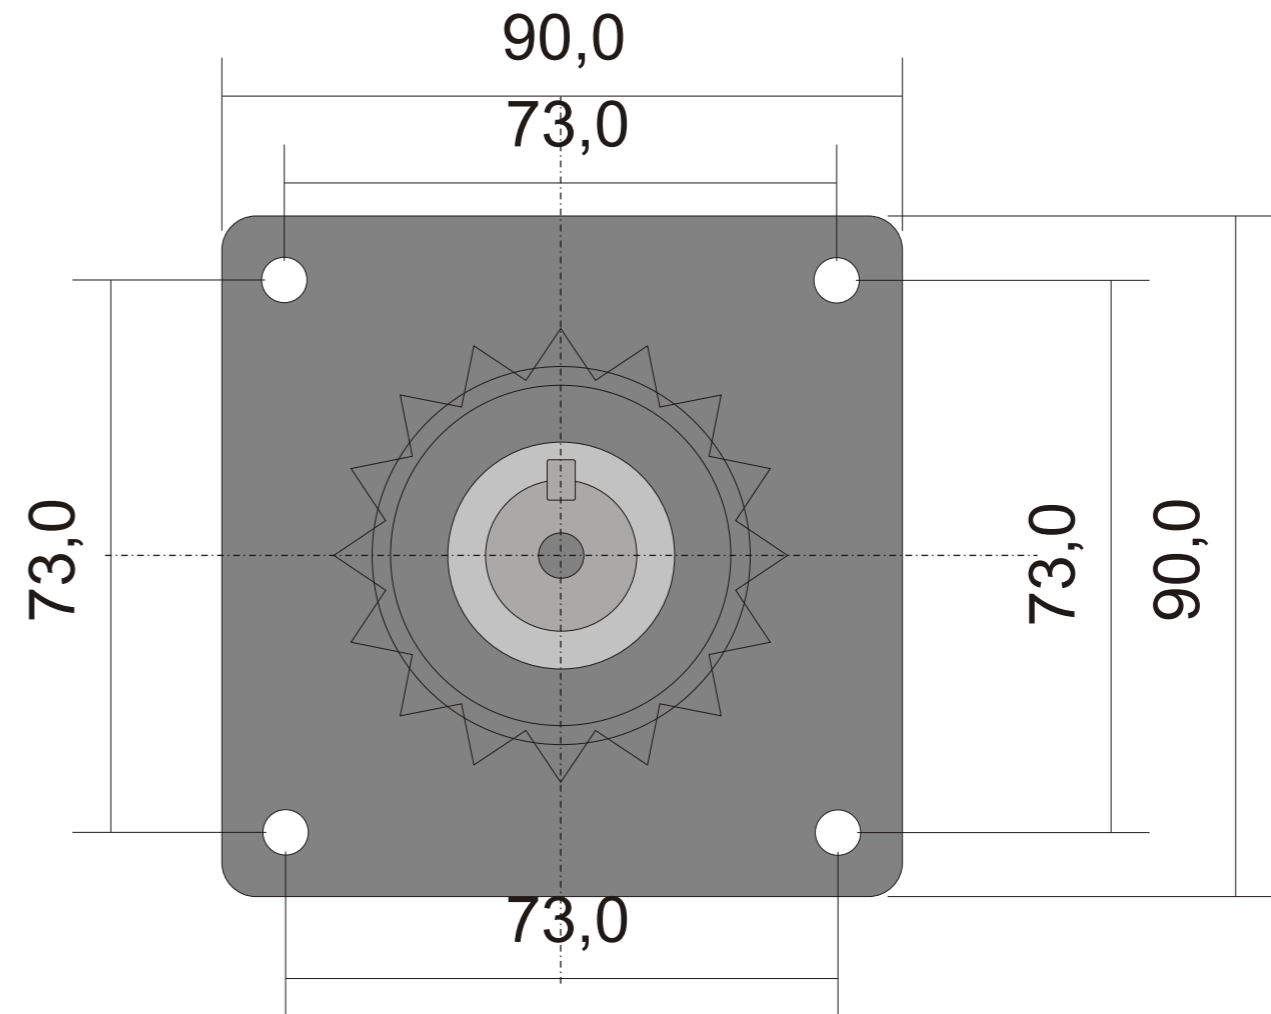

Rozměry motoru
cyclone 480-1680W

Pravá konzola

Materiál tvrzený hliník (dural) síly 5mm

Levá konzola

Materiál tvrzený hliník (dural) síly 5mm

Rozměrově stejná jako pravá konzola
kromě většího kruhového výřezu ten je
u levé konzoly průměru 88mm